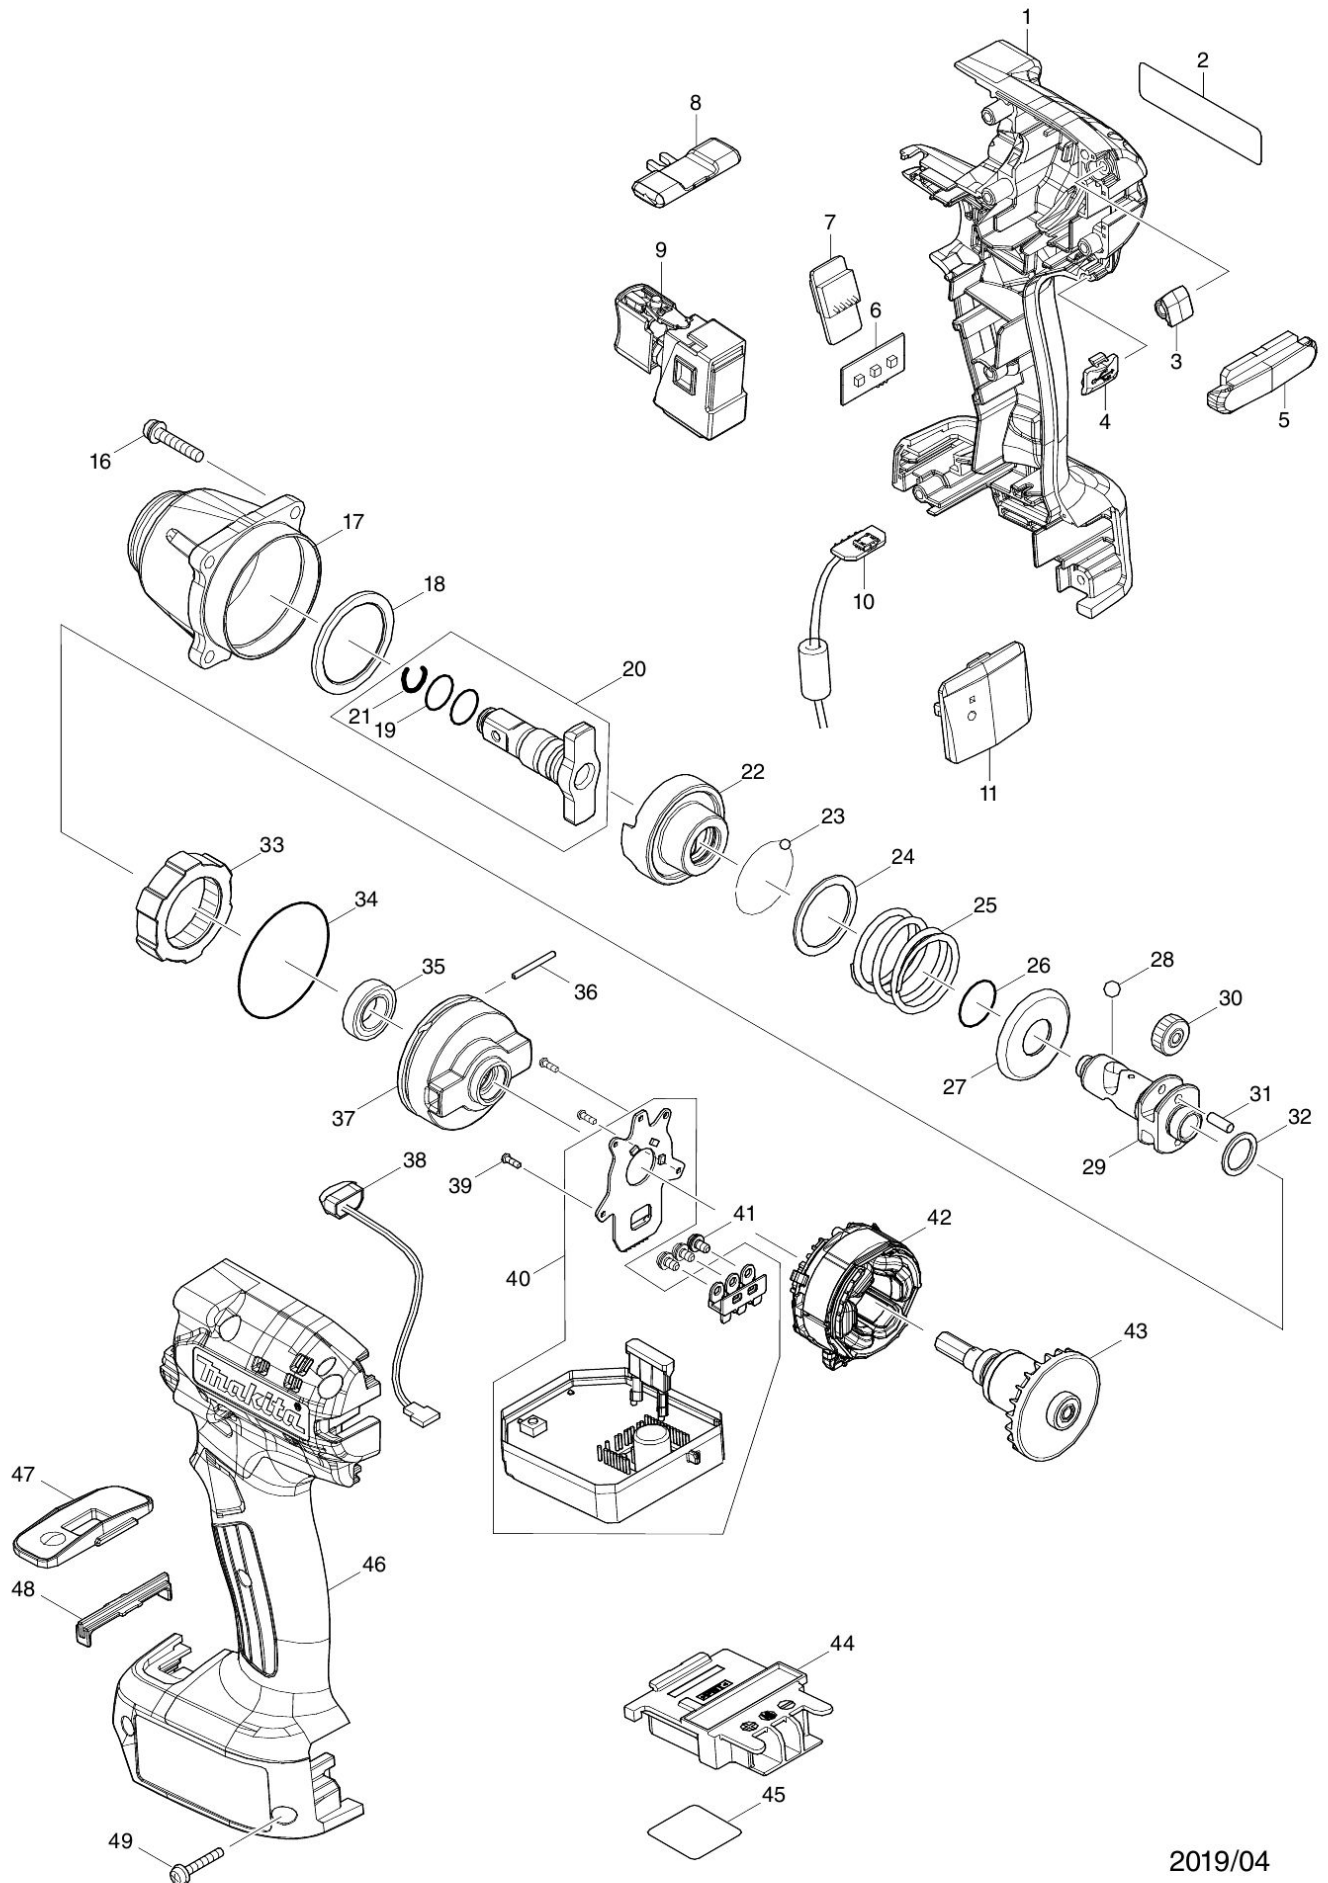

2019/04  
DTWA070-01

Nr.	Part nr.	Name
001	183P02-8	Motorhuisset DTDA040 P
001C10	263005-3	Rubber Pen 6 AC320H P
001C20	931002-4	Zeskantmoer M3
002	855U74-0	Serienr label DTWA070
003	459415-2	Afdekkap wit
004	144709-5	Afdekkap Usb Dft127F
005	457484-7	Lens Dft085F
006	620A98-3	Licht circuit DTD040
007	620A97-5	Buzzer circuit DTDA-serie
008	455053-8	Schakelknop Re Li Dtd137 148
009	140L08-5	Schakelaar cpl DTDA140
009C10	422465-0	Schakelaarkap DTDA series
010	620A99-1	USB circuit DTDA-series
011	459402-1	Afdekkap
016	265145-3	Schroef M4X22
017	140L07-7	Slaghuis C DTWA070
017C10	210177-5	Kogellager 68/14LLU DTDA serie
017C20	213380-7	O-Ring 24 Hr2440/50 A
017C30	267063-1	Sluistring 18mm DTDA series
017C40	962113-4	Seegering R24 Btp140 A
018	261160-5	Sluistring nylon 30mm DTD171
019	213118-0	O-Ring 12 Hr5210C
020	136118-2	Aambeeld E 9.5 DTW070
021	231964-9	Veerring 7 Btl062/63
022	327343-8	Slagstuk B DTDA070
023	216040-0	Stalen Kogel 3.5 A
024	267175-0	Platte Ring 24 Btd132
025	232524-0	Drukveer 25 A DTWA070
026	213541-9	O-ring 14mm
027	267851-6	Schotelring 14 Btw104Z
028	216041-8	Stalen Kogel 5.6 A
029	327354-3	As A DTWA070
030	226896-3	Tandwiel 16 DTWA/DTDA-series
031	256173-9	Pen 3.5
032	267104-3	Sluistring 12 Bhr240/241
033	226895-5	Tandwiel 39 DTDA-series
034	213561-3	O-Ring 42
035	210112-3	Kogellager 6801Llb TD0100 P
036	256555-5	Pin 2mm DTDA-series
037	459400-5	Tandwielkast DTDA-serie
038	620521-2	Led-Circuit Dtd170
039	266490-9	Parker Ck 2X6Mm DDF483 P
040	620A32-3	Controller DTWA070
041	652069-6	Kruiskop Schroef M3X6
042	629417-4	Veld DTWA070
043	619572-0	Motor DTWA070/DTDA070

<b>Nr.</b>	<b>Part nr.</b>	<b>Name</b>
044	643850-6	Aansluitunit Bcl142D (3 Cont.)
045	855U79-0	Naamplaat DTWA070
046	183P02-8	Motorhuisset DTDA040 P
046C10	263005-3	Rubber Pen 6 AC320H P
046C20	931002-4	Zeskantmoer M3
047	140L10-8	Indicatieplt WIT DTDA070
047C10	819J53-6	Indicatie wit DTDA070
048	459424-1	Stopper DTDA-serie
049	251581-9	Schroef M30x20